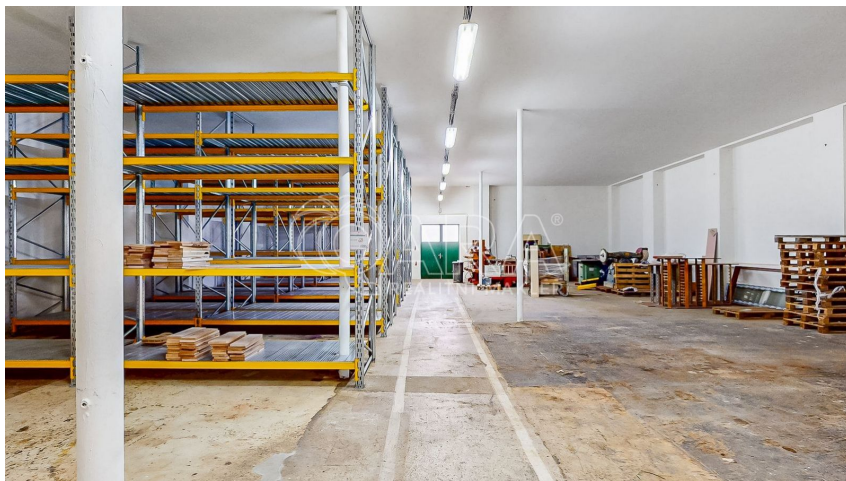

K pronájmu: Výrobní a skladovací hala 1 700 m v Lubech u Chebu připraveno k okamžitému využití

Luby

59 000 Kč

za měsíc

cena včetně
provize a právních
služeb

Pronájem - Komerční prostory

Plocha kanceláří: 1700 m²

Druh objektu: cihlová

Stav objektu: po rekonstrukci

Druh prostor: Skladovací

Energetická náročnost: G - Mimořádně
nehospodárná

Vyřizuje: **Ing. Ondřej Soukup**

Tel.: 602427211, **GSM:** 602427211

E-mail: ondrej.soukup@qara.cz