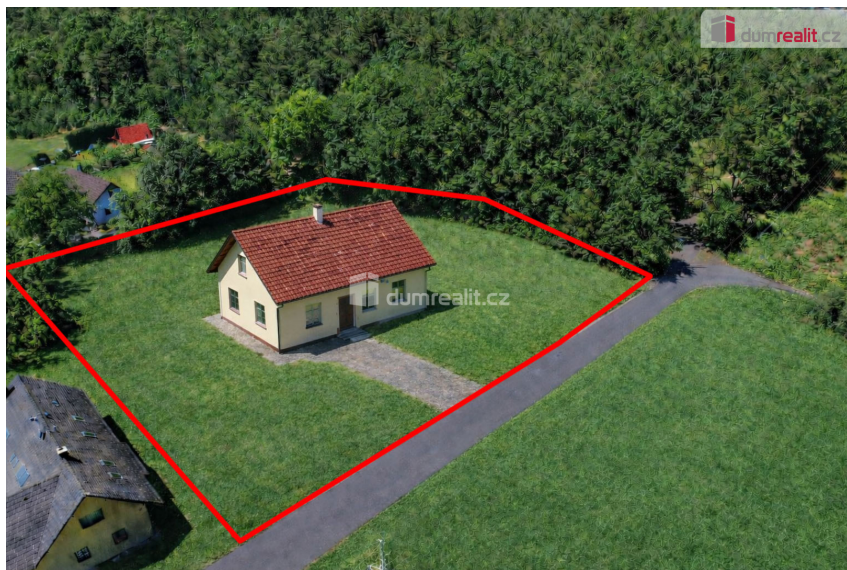

Prodej stavebního pozemku, 4290 m². Ohrazenice - Jince

26223, Ohrazenice

4 990 000 Kč

za nemovitost

cena je vč.
odměny RK

Prodej - Pozemky

Celková plocha: 4 290 m²

Druh pozemku: pro bydlení