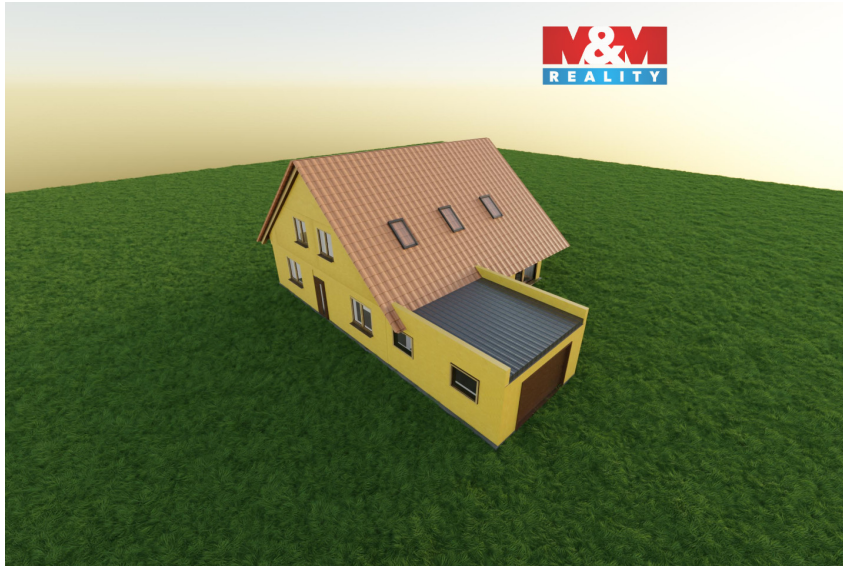

číslo zakázky:
926935

Prodej rodinného domu, 225 m², Janovice nad Úhlavou

34021, Janovice nad Úhlavou

7 999 000 Kč

za nemovitost

Prodej - Domy a vily

Poloha objektu:	samostatný
Druh objektu:	smíšená
Stav objektu:	novostavba
Počet podlaží v objektu:	2

Typ domu: přízemní **Užitná plocha:** 225 m²
Energetická náročnost: C - Úsporná

Vyřizuje: **Janoušková Gabriela**
Tel.: 800 100 446, **GSM:** 296 399 006
E-mail: info@mmreality.cz