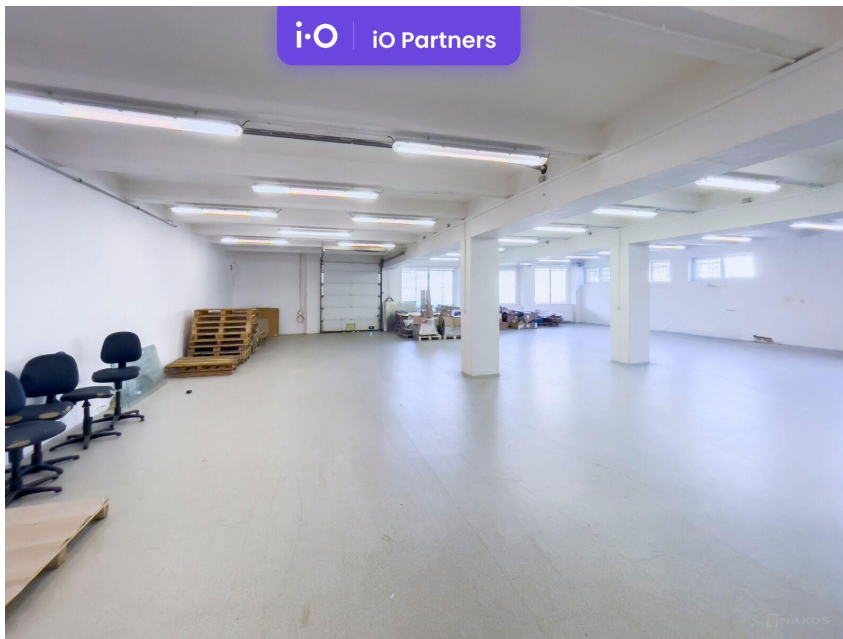

Tel.: 770 316 177, **GSM:** 778 486 348
E-mail: lenka.jezberova@iopartners.com