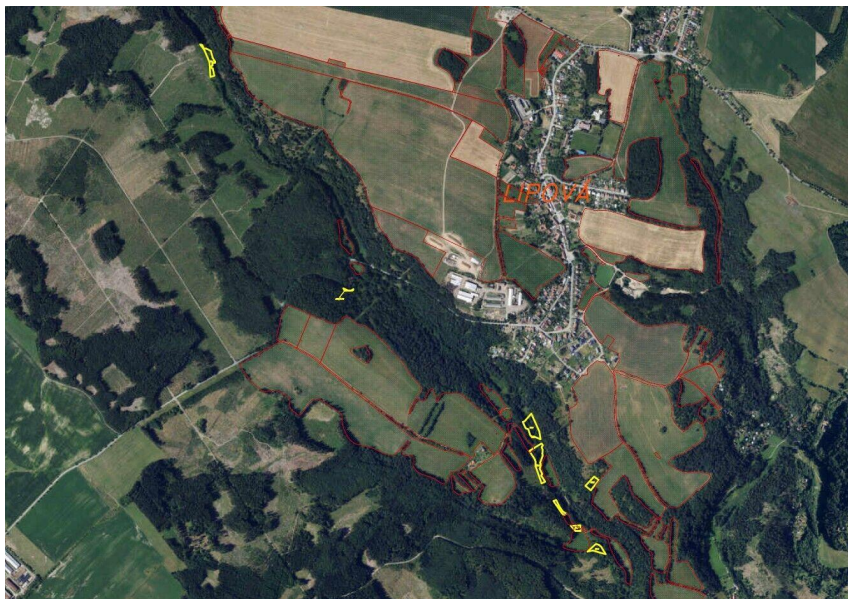

Prodej pozemků Lipová

79845, Lipová

631 000 Kč

za nemovitost

Prodávající si
vyhrazuje právo
vybrat kupujícího
na základě jím
zvolených kritérií.

Prodej - Pozemky

Celková plocha: 13 140 m²

Druh pozemku: zemědělská