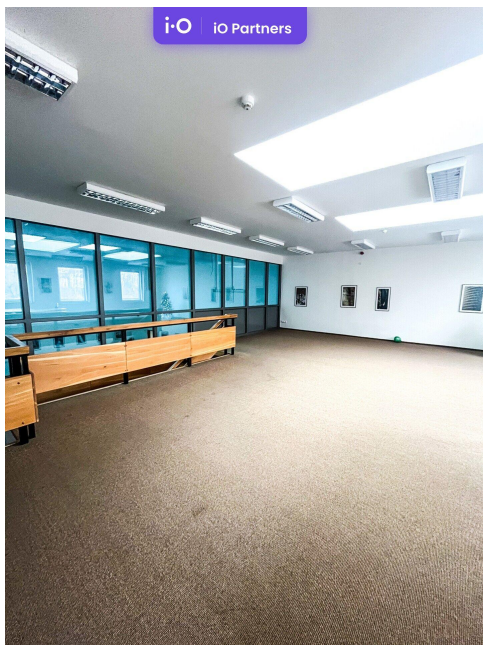

E-mail: lenka.jezberova@iopartners.com