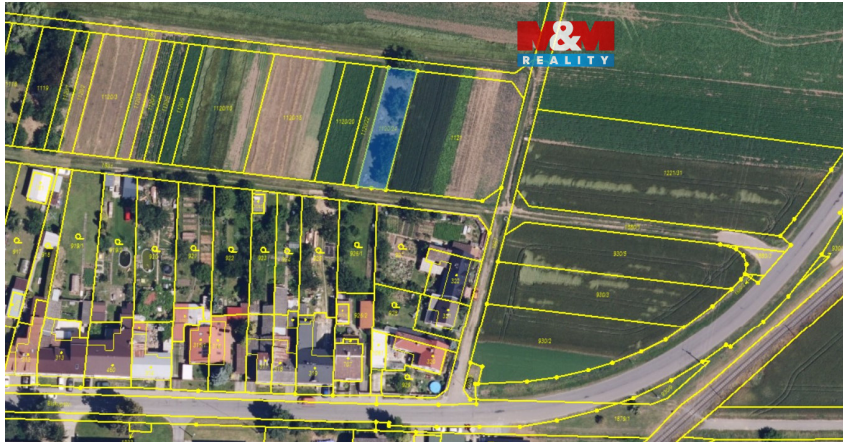

číslo zakázky:
925021

Prodej zahrady, 363 m², Náměšť na Hané

78344, Náměšť na Hané

796 000 Kč

za nemovitost

Včetně provize,
právního servisu i
úschovy

Prodej - Pozemky

Celková plocha: 363 m²

Druh pozemku: zahrada

Vyřizuje: **Novák Marcel**

Tel.: 800 100 446, **GSM:** 296 399 006

E-mail: info@mmreality.cz