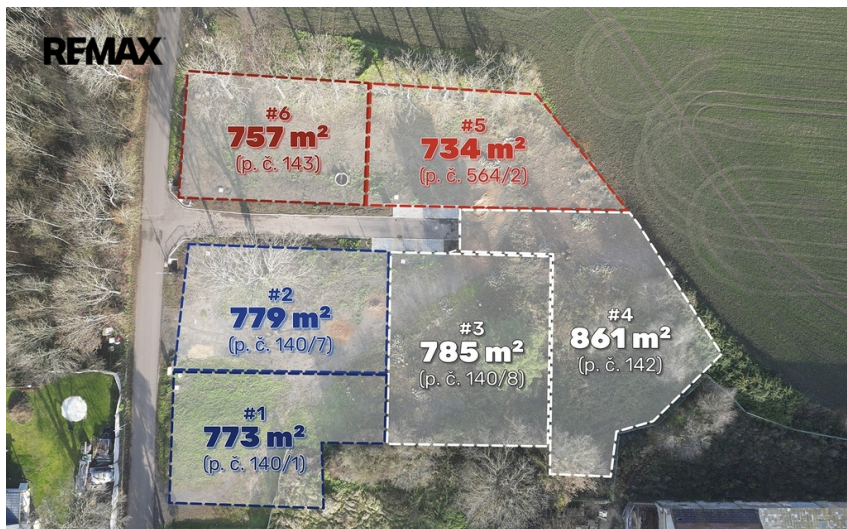

číslo zakázky:  
429055

## Prodej pozemků pro bydlení, 4 689 m<sup>2</sup> , Lišnice

Lišnice

**2 500 Kč**

za m<sup>2</sup>

### Prodej - Pozemky

<b>Celková plocha:</b>	4 689 m <sup>2</sup>
<b>Druh pozemku:</b>	pro bydlení
<b>Inženýrské sítě:</b>	vodovod; kanalizace; elektřina
<b>Komunikace:</b>	asfaltová

Vyřizuje: **Ing. Veronika Machová**  
**Tel.:** 739 500 617, **GSM:** 776832038  
**E-mail:** veronika.machova@re-max.cz