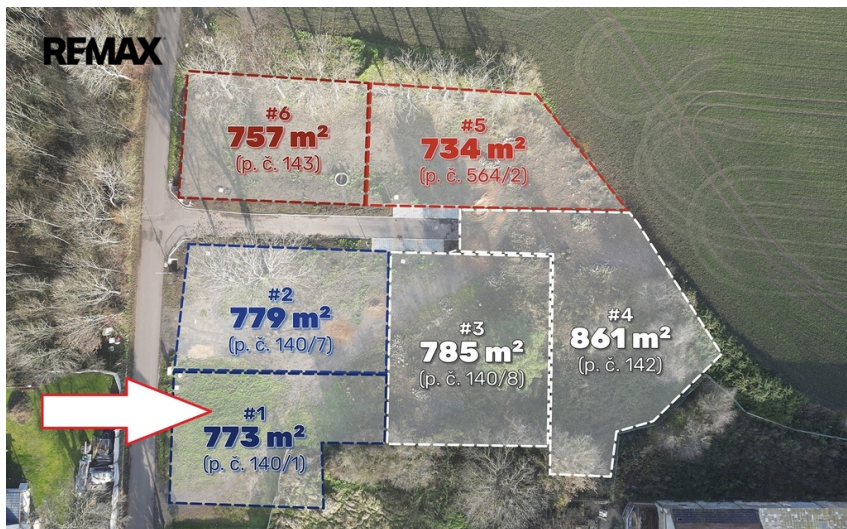

číslo zakázky:
429060

Prodej pozemku pro bydlení, 773 m², Koporeč (Lišnice, okr. Most)

Lišnice

2 500 Kč

za m²

Prodej - Pozemky

Celková plocha: 773 m²

Druh pozemku: pro bydlení

Inženýrské sítě: vodovod; kanalizace;
elektřina

Vyřizuje: **Ing. Veronika Machová**

Tel.: 739 500 617, **GSM:** 776832038

E-mail: veronika.machova@re-max.cz