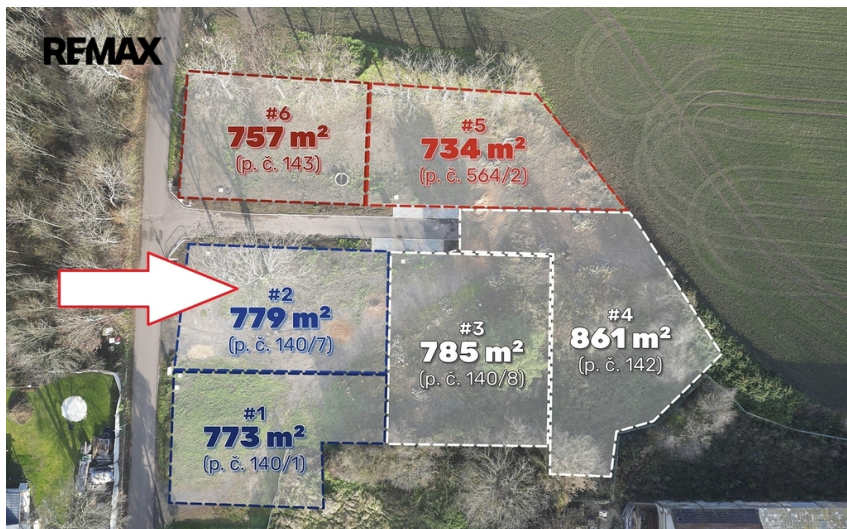

číslo zakázky:  
429062

## Prodej pozemku pro bydlení, 779 m<sup>2</sup>, Koporeč (Lišnice, okr. Most)

Lišnice

**2 500 Kč**

za m<sup>2</sup>

### Prodej - Pozemky

**Celková plocha:** 779 m<sup>2</sup>

**Druh pozemku:** pro bydlení

**Inženýrské sítě:** vodovod; kanalizace;  
elektřina

Vyřizuje: **Ing. Veronika Machová**

**Tel.:** 739 500 617, **GSM:** 776832038