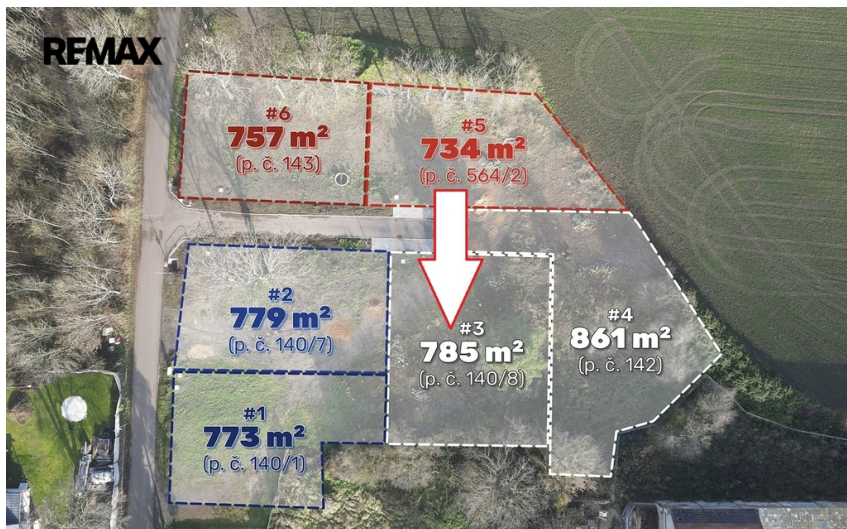

číslo zakázky:  
429063

## Prodej pozemku pro bydlení, 785 m<sup>2</sup>, Koporeč (Lišnice, okr. Most)

Lišnice

**2 500 Kč**

za m<sup>2</sup>

### Prodej - Pozemky

**Celková plocha:** 785 m<sup>2</sup>

**Druh pozemku:** pro bydlení

**Inženýrské sítě:** vodovod; kanalizace;  
elektřina

Vyřizuje: **Ing. Veronika Machová**

**Tel.:** 739 500 617, **GSM:** 776832038