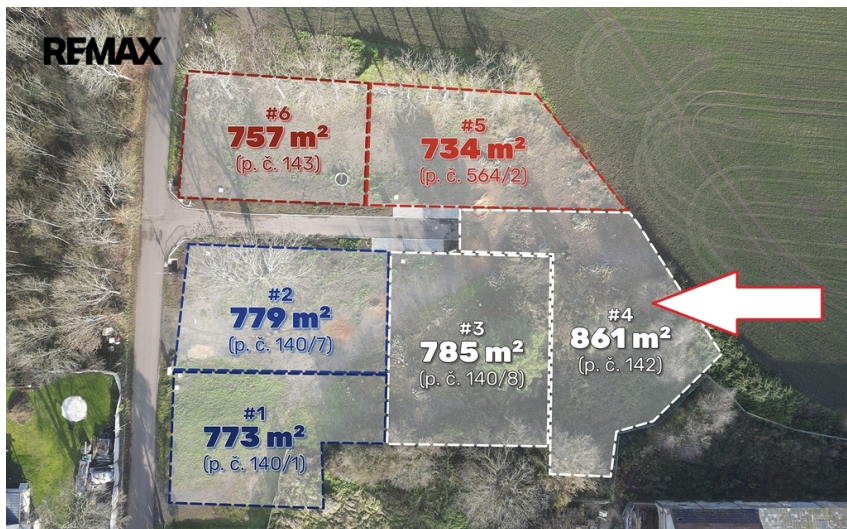

číslo zakázky:
429064

Prodej pozemku pro bydlení, 861 m², Koporeč (Lišnice, okr. Most)

Lišnice

2 500 Kč

za m²

Prodej - Pozemky

Celková plocha:	861 m ²
Druh pozemku:	pro bydlení
Inženýrské sítě:	vodovod; kanalizace; elektřina