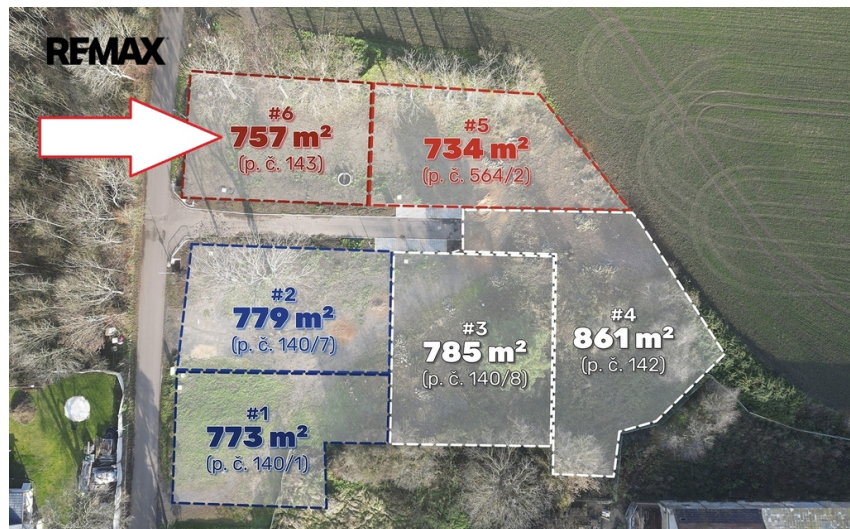

číslo zakázky:
429065

Prodej pozemku pro bydlení, 757 m², Koporeč (Lišnice, okr. Most)

Lišnice

2 500 Kč

za m²

Prodej - Pozemky

Celková plocha: 757 m²

Druh pozemku: pro bydlení

Inženýrské sítě: vodovod; kanalizace

Vyřizuje: **Ing. Veronika Machová**

Tel.: 739 500 617, **GSM:** 776832038

E-mail: veronika.machova@re-max.cz