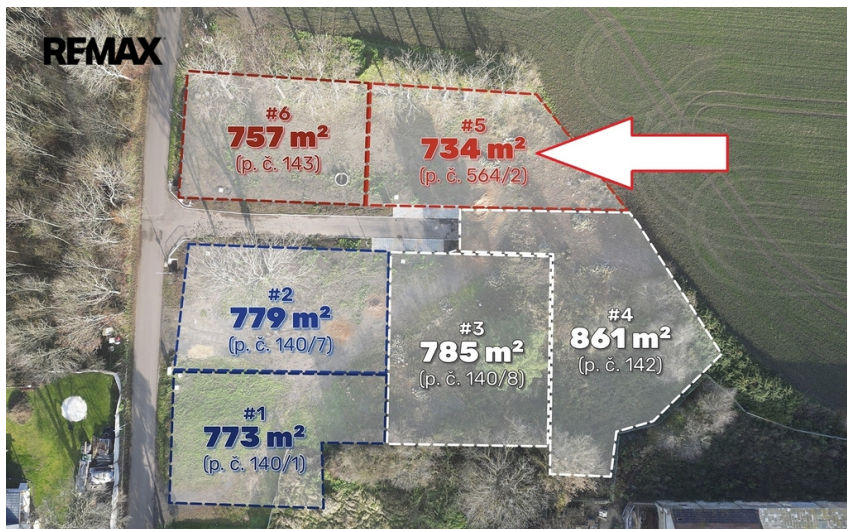

číslo zakázky:  
429066

## Prodej pozemku pro bydlení, 734 m<sup>2</sup>, Koporeč (Lišnice, okr. Most)

Lišnice

**2 500 Kč**

za m<sup>2</sup>

### Prodej - Pozemky

**Celková plocha:** 734 m<sup>2</sup>

**Druh pozemku:** pro bydlení

**Inženýrské sítě:** vodovod; kanalizace

Vyřizuje: **Ing. Veronika Machová**

**Tel.:** 739 500 617, **GSM:** 776832038