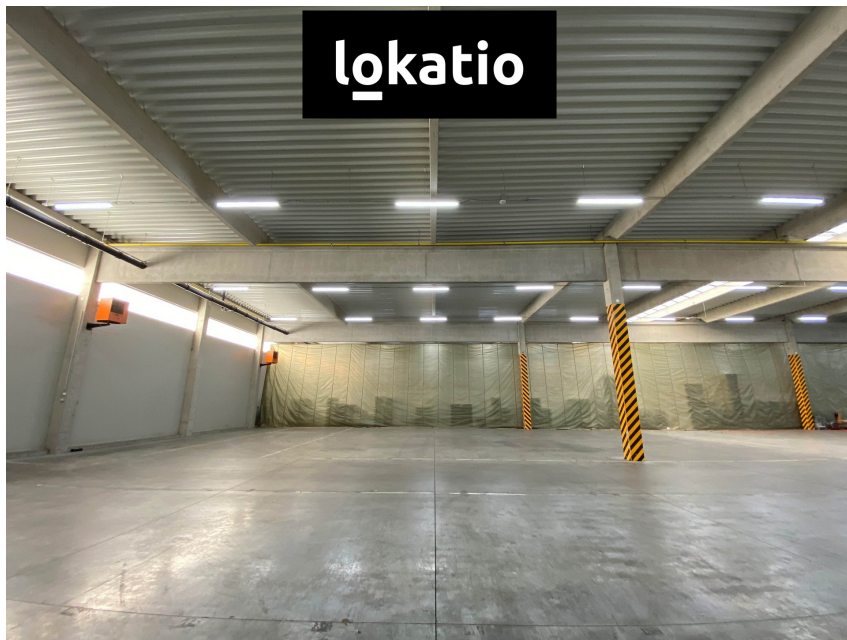

Pronájem - průmyslový objekt (sklady, haly, výrobní prostory k pronájmu)

Svitavy

Neuvedeno

info v RK

za m²/měsíc

Pronájem - Komerční objekty

Celková plocha: 1300 m²

Počet podlaží: 1