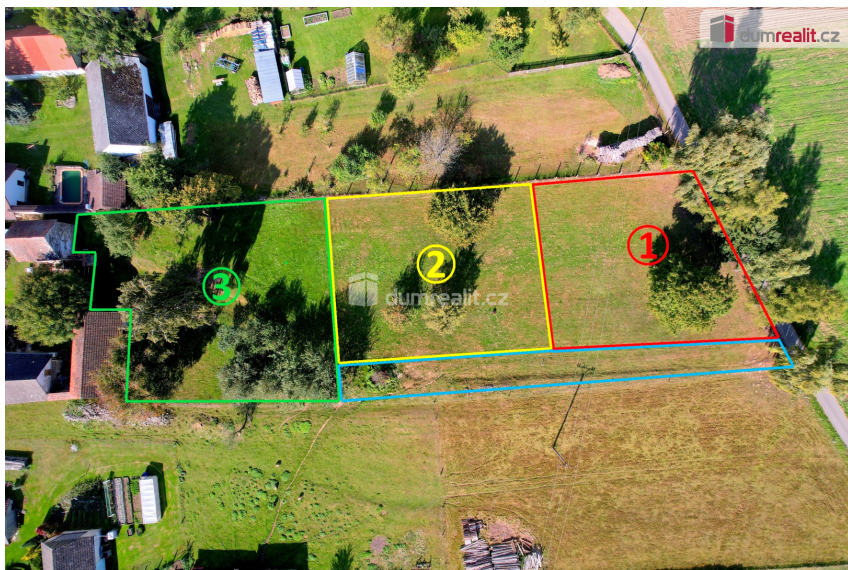

K prodeji, stavební pozemek o výměře 1.025 m², Psárov, okr. Tábor 39201, Psárov

950 Kč
za m²

Cena je včetně
provize RK a
právního servisu.
Více informací
Vám poskytne
makléř Tomáš
Pelda.

Prodej - Pozemky

Celková plocha: 1 025 m²

Druh pozemku: pro bydlení

Vyřizuje: **Tomáš Pelda**

Tel.: 734 222 111, **GSM:** 739 341 014

E-mail: pelda@dumrealit.cz