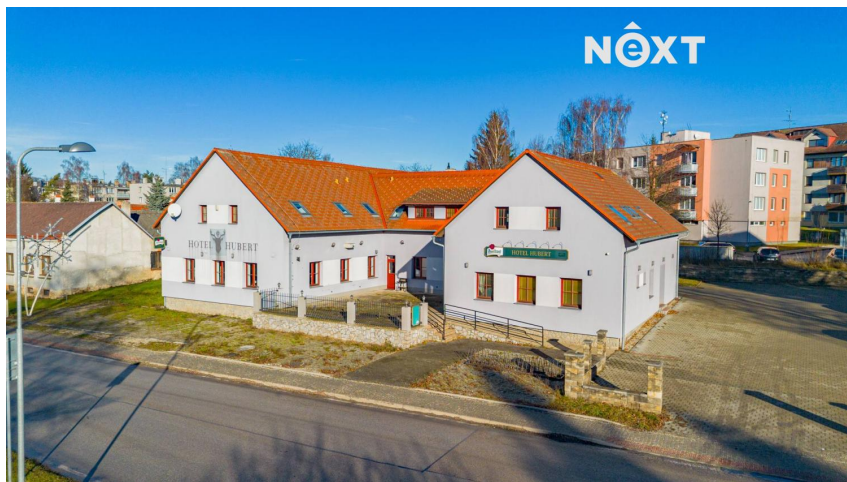

číslo zakázky:
115615

Prodej komerční Ubytování, 1 023□

Svatopluka Čecha, 37881, Slavonice

26 900 000 Kč

za nemovitost

Prodej - Komerční objekty

Celková plocha: 1847 m²

Počet podlaží: 2

Druh objektu: cihlová

Stav objektu: velmi dobrý

Účel budovy: Jiný **Energetická náročnost:** G -
Mimořádně ne hospodárná

Vyřizuje: **Ing. Jan Hofbauer**

Tel.: 800 700 099, **GSM:** 725 173 088

E-mail: info@nextreality.cz