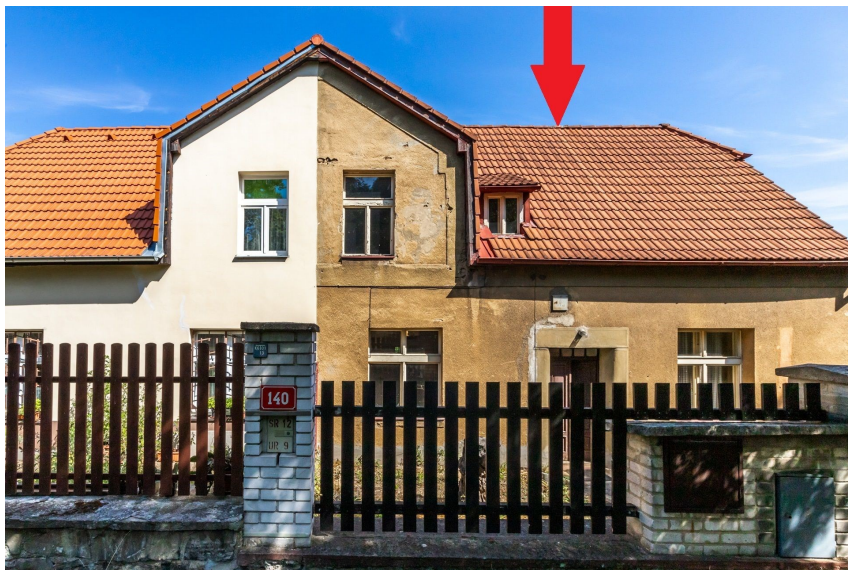

číslo zakázky:
972533

Prodej rodinného domu 217 m², pozemek 363 m², Kosořská, Praha 5 Hlubočepy Kosořská, Praha 5, Praha

16 000 000 Kč

za nemovitost

Prodej - Domy a vily

Poloha objektu:	řadový
Druh objektu:	cihlová
Stav objektu:	před rekonstrukcí
Počet podlaží v objektu:	2

Typ domu: patrový **Zastavěná plocha:** 1 m² **Užitná plocha:** 217 m² **Plocha parcely:** 363 m² **Elektrina:** Elektro - 230 V **Voda:** Místní zdroj vody; Vodovod

Vyřizuje: **Bc. René Treu**

Tel.: 602 433 940, **GSM:** 602 433 940