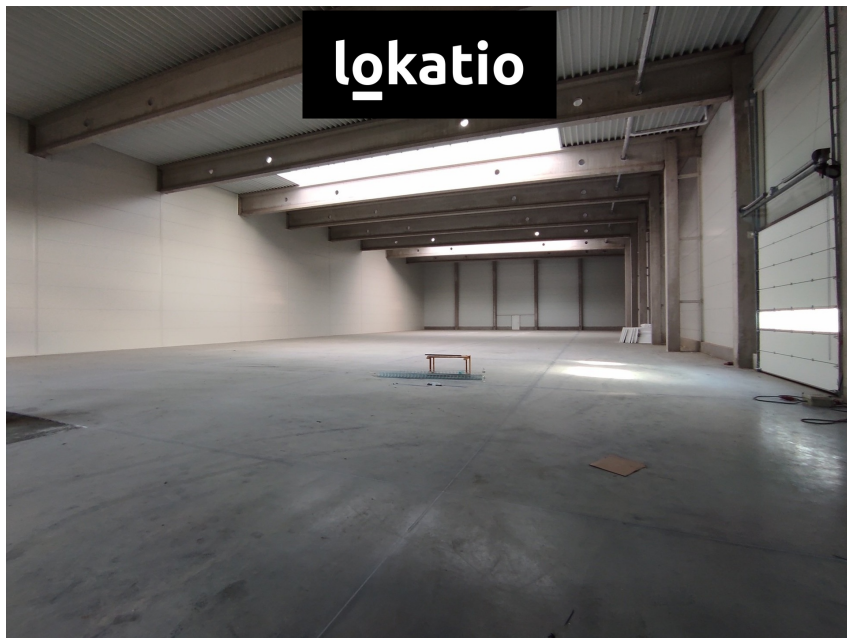

Pronájem: Skladové a výrobní prostory, Kralupy nad Vltavou, D8

V Pískovně, Kralupy nad Vltavou

Neuvedeno
za m²/měsíc

info v RK,
Neplatíte provizi,
bez DPH

Pronájem - Komerční objekty

Celková plocha: 3600 m²

Počet podlaží: 1

Druh objektu: smíšená

Stav objektu: novostavba

Účel budovy: Sklad **Elektrina:** Elektro - 230 V;
Elektro - 400 V **Voda:** Vodovod **Telekomunikace:**
Internet **Energetická náročnost:** G - Mimořádně
nehospodárná