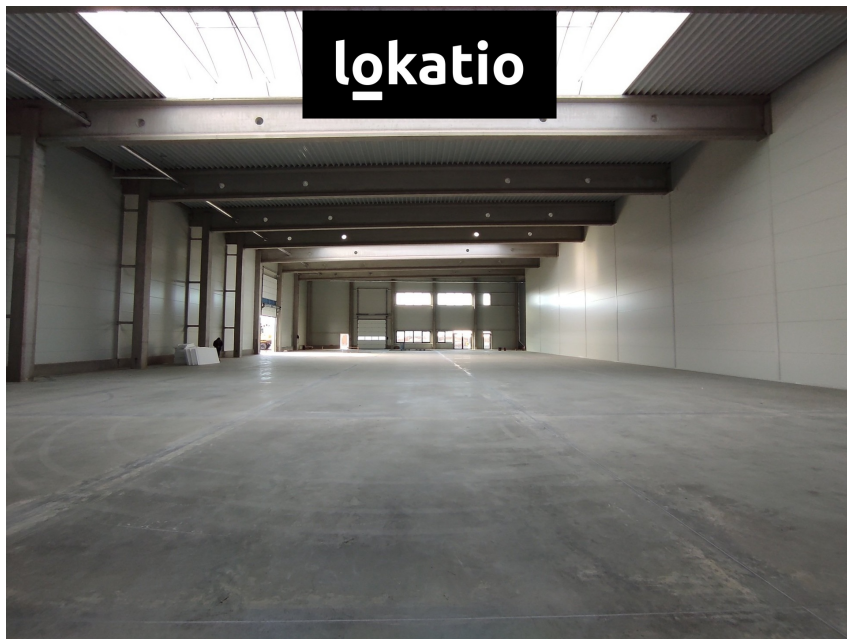

Pronájem: Skladové a výrobní prostory, Kralupy nad Vltavou, D8

V Pískovně, Kralupy nad Vltavou

Neuvedeno
za m²/měsíc

info v RK,
Neplatíte provizi,
bez DPH

Pronájem - Komerční objekty

Celková plocha: 1800 m²

Počet podlaží: 1

Druh objektu: smíšená

Stav objektu: novostavba

Účel budovy: Sklad **Elektrina:** Elektro - 230 V;
Elektro - 400 V **Voda:** Vodovod **Telekomunikace:**
Internet **Energetická náročnost:** G - Mimořádně
nehospodárná

Vyřizuje: **Mgr. Radim Pešek**

Tel.: 725896767, **GSM:** 776 876 526

E-mail: radim.pesek@lokatio.cz