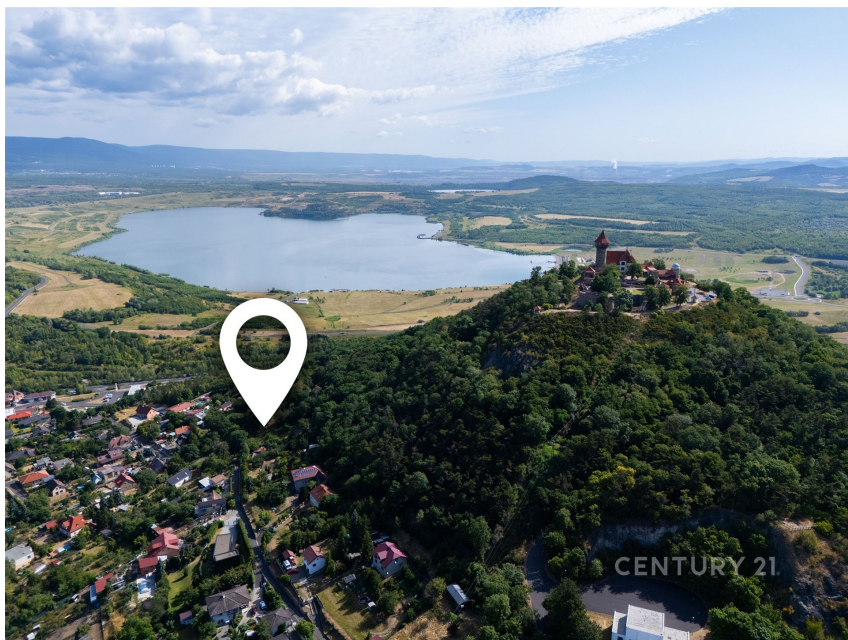

CENTURY 21 The Most Reality U Věžových domů 2934/5, 434 01 Most, Tel.: 226 256 126, E-mail: , web: <https://www.century21.cz/kancelar-the-most-reality>