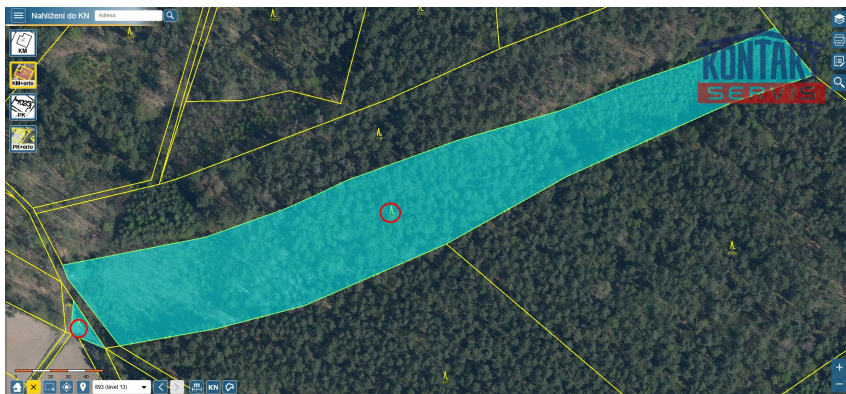

Lesní pozemky v Bítouchově u Mladé Boleslavi

29401, Bítouchov

1 790 000 Kč
za nemovitost

17,88 Kč/m²,
včetně DPH,
včetně poplatků,
včetně provize,
včetně právního
servisu

Prodej - Pozemky

Celková plocha: 100 105 m²

Druh pozemku: les

Vyřizuje: **Veronika Šedivá**

Tel.: 605 238 493, **GSM:** 739 439 207

E-mail: veronika.sediva@kontaktservis.cz