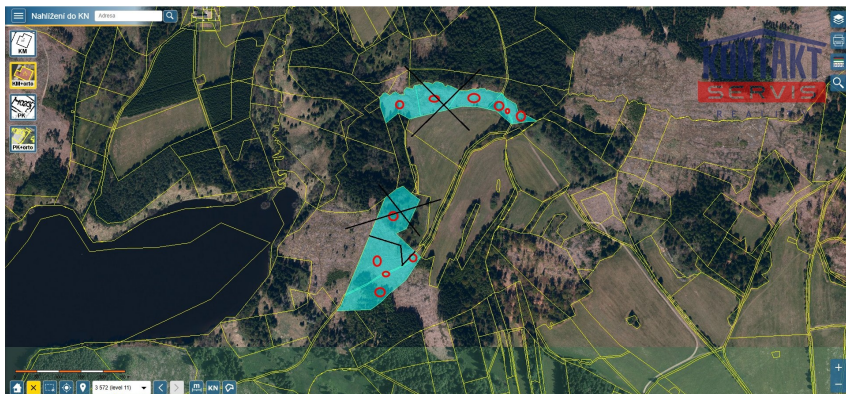

Lesní pozemky u obce Horní Pole

37853, Horní Pole, Studená

309 000 Kč

za nemovitost

14,99 Kč/m²,
včetně DPH,
včetně poplatků,
včetně provize,
včetně právního
servisu

Prodej - Pozemky

Celková plocha: 20 620 m²

Druh pozemku: les

Vyřizuje: **Veronika Šedivá**

Tel.: 605 238 493, **GSM:** 739 439 207

E-mail: veronika.sediva@kontaktservis.cz