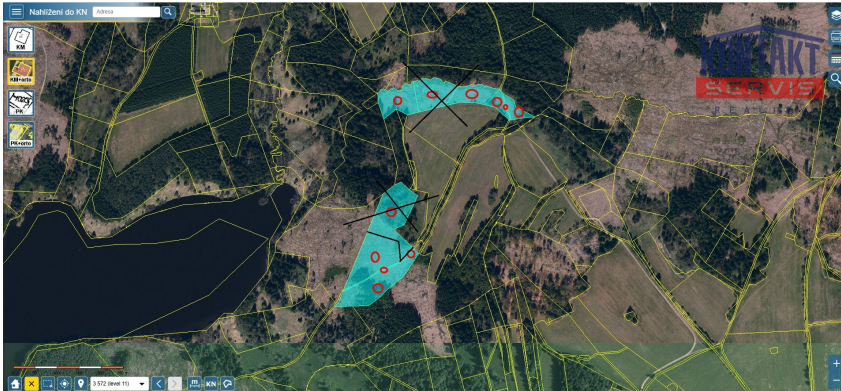

Lesní pozemky u obce Horní Pole

37853, Horní Pole, Studená

309 000 Kč

za nemovitost

14,99 Kč/m²,
včetně DPH,
včetně poplatků,
včetně provize,
včetně právního
servisu

Prodej - Pozemky

Celková plocha: 20 620 m²

Druh pozemku: les

Vyřizuje: **Veronika Šedivá**

Tel.: 605 238 493, **GSM:** 739 439 207

E-mail: veronika.sediva@kontaktservis.cz