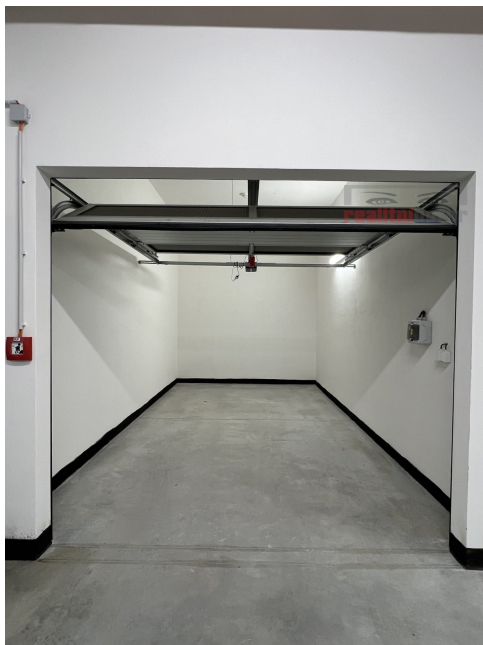

Pronájem garáže 17 m² - Brno, Žebětín, ul. Křepelčí

Křepelčí, Brno-Žebětín, Brno