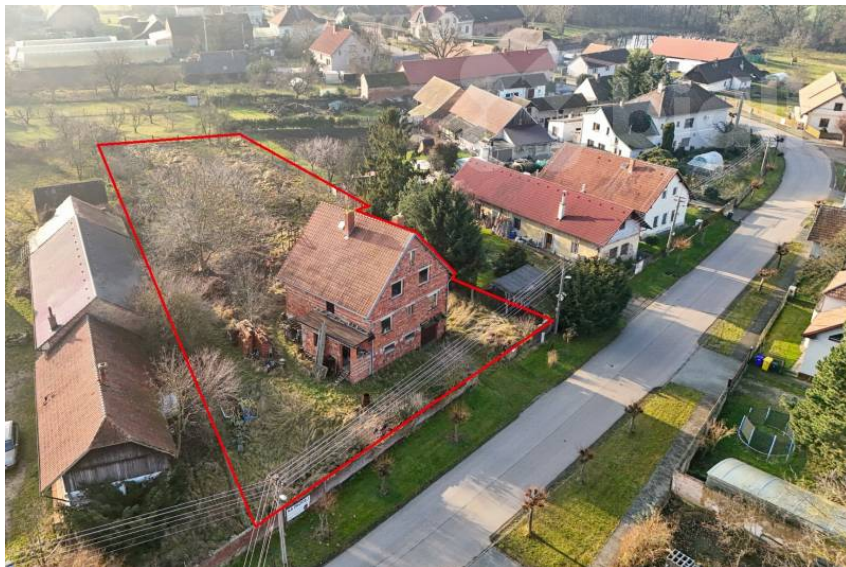

Prodej rozestavěného rodinného domu, Mlékosrby

50351, Mlékosrby

4 750 000 Kč

za nemovitost

Prodej - Domy a vily

Poloha objektu:	samostatný
Druh objektu:	cihlová
Stav objektu:	ve výstavbě (hrubá stavba)
Počet podlaží v objektu:	1

Typ domu: přízemní **Zastavěná plocha:** 130 m²
Užitná plocha: 180 m² **Plocha parcely:** 2023 m²
Elektrina: Elektro - 230 V; Elektro - 380 V **Voda:**
Vodovod

Vyřizuje: **Oldřich Konfršt**
Tel.: 774 110 007, **GSM:** 774 110 007