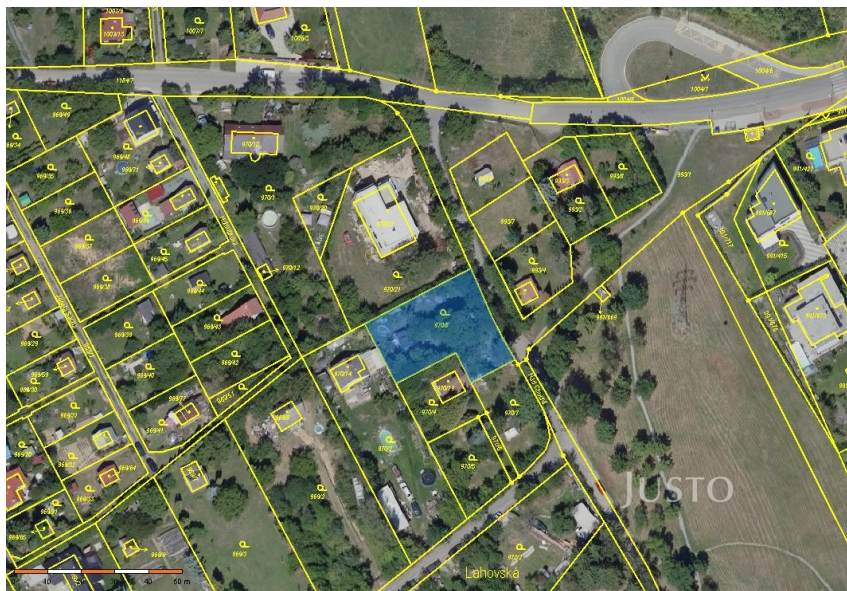

JUSTO

číslo zakázky:
J12159

Prodej pozemku 842 m², Praha - Velká Chuchle

Nad Chuchlí, Praha-Velká Chuchle, Praha

17 900 000 Kč

za nemovitost

Prodej - Pozemky

Celková plocha: 842 m²

Druh pozemku: pro bydlení

**Charakter okolní
zástavby:** obytná

Vyřizuje: **Ilona Vazačová**

Tel.: 603 333 375, **GSM:** 739244193

E-mail: vazacova@justo.cz