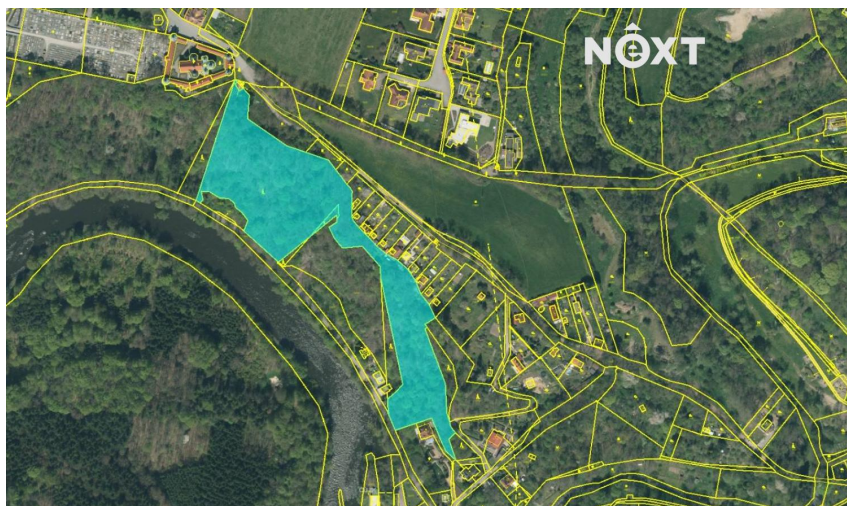

číslo zakázky:
115711

Prodej pozemek Lesy, 19600□

39001, Tábor

Neuvedeno

za m²

Info o ceně u RK

Prodej - Pozemky

Celková plocha: 19 600 m²

Druh pozemku: les

Energetická náročnost: G - Mimořádně nehospodárná

Vyřizuje: **Simona Zadražilová**

GSM: 725 173 088

E-mail: info@nextreality.cz