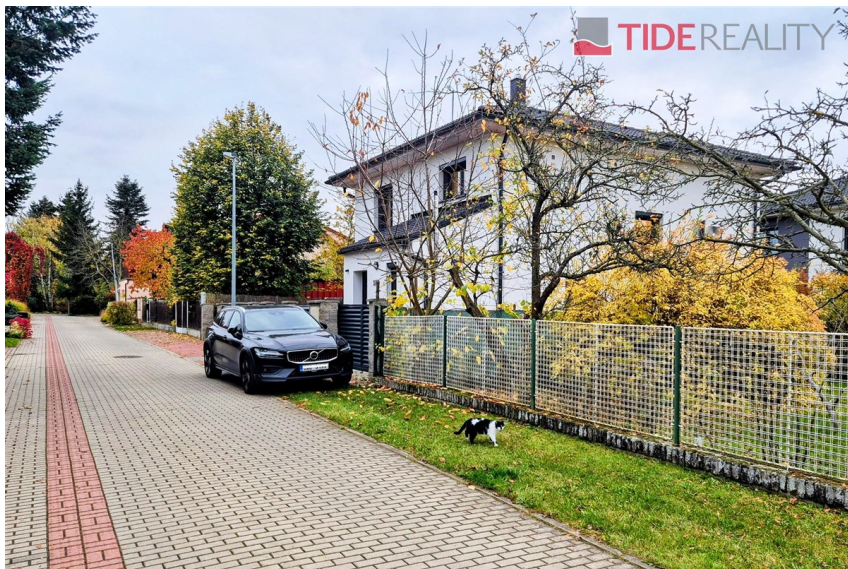

## Pronájem nového rodinného domu (5 + kk, 156 m<sup>2</sup>), Radešovská, Praha 4 Šeberov

Radešovská, Praha-Šeberov, Praha

**60 000 Kč**

za měsíc

### Pronájem - Domy a vily

**Poloha objektu:** samostatný

**Druh objektu:** cihlová

**Stav objektu:** novostavba

**Počet podlaží v objektu:** 2

**Typ domu:** patrový **Zastavěná plocha:** 120 m<sup>2</sup>  
**Užitná plocha:** 156 m<sup>2</sup> **Plocha parcely:** 338 m<sup>2</sup>  
**Plocha zahrady:** 218 m<sup>2</sup> **Popis vybavení:** .