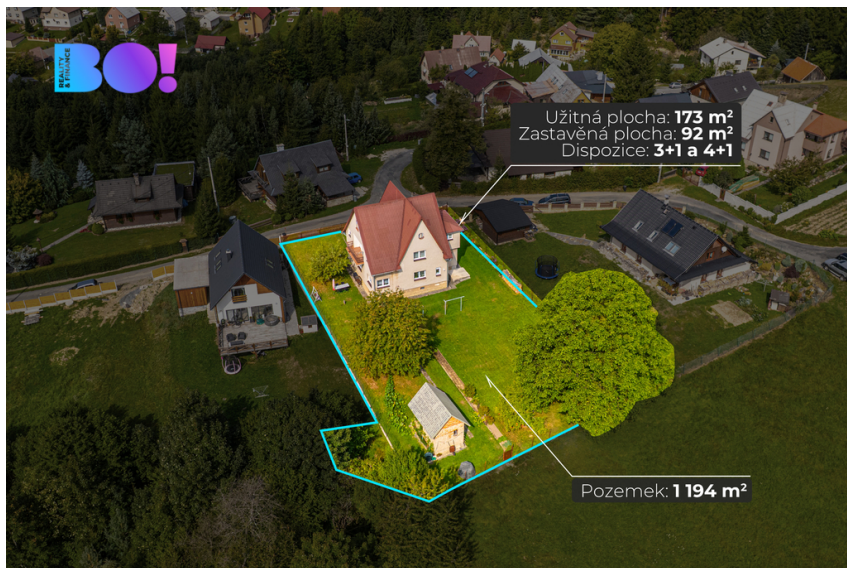

číslo zakázky:
7238

Prodej rodinného domu, Horní Bečva

Horní Bečva

8 990 000 Kč

za nemovitost

Prodej - Domy a vily

Poloha objektu: samostatný

Druh objektu: cihlová

Stav objektu: dobrý

Počet podlaží v objektu: 2

Typ domu: patrový **Zastavěná plocha:** 92 m²
Užitná plocha: 173 m² **Plocha parcely:** 1194 m²
Plocha sklepu: 40 m² **Komunikace:** asfaltová

Vyřizuje: **Ing. Silvie Jemelíková**