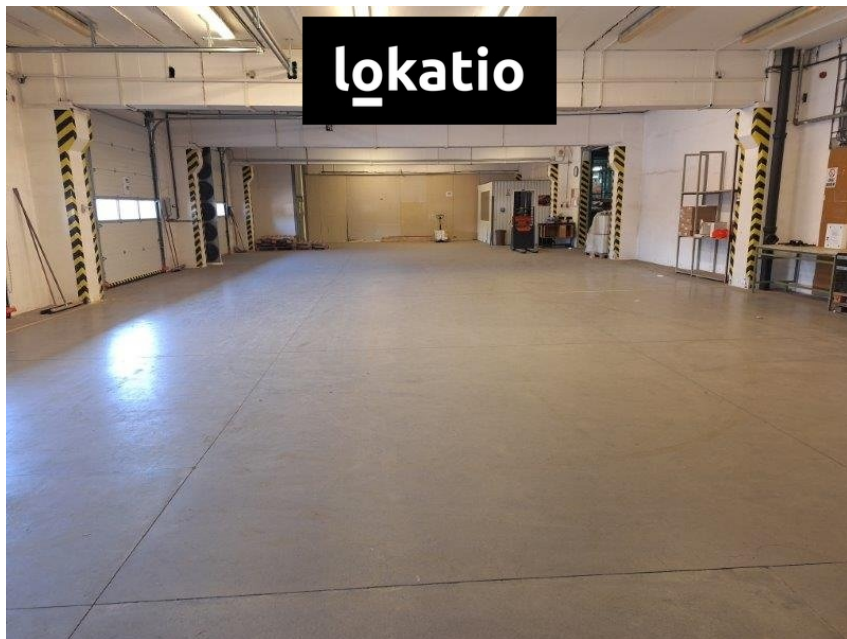

Pronájem: Skladovací hala - Hradec Králové-Březhrad

Březhradská, 50332, Březhrad, Hradec Králové

Neuvedeno
za m²/měsíc

info v RK,
Neplatíte provizi

Pronájem - Komerční objekty

Celková plocha: 1602 m²

Počet podlaží: 1

Druh objektu: smíšená

Stav objektu: velmi dobrý

Účel budovy: Sklad **Elektrina:** Elektro - 230 V;
Elektro - 400 V **Voda:** Vodovod **Telekomunikace:**
Internet **Energetická náročnost:** G - Mimořádně
nehospodárná