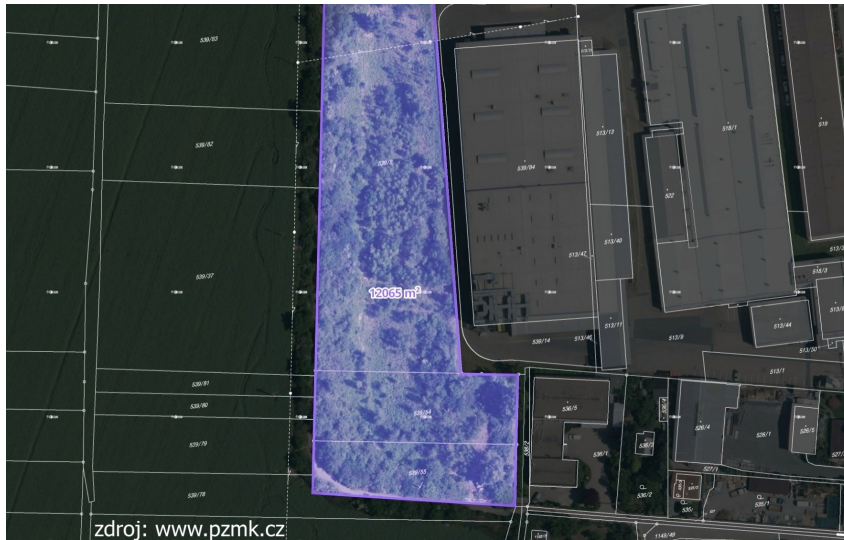

Prodej pozemků - Brno, Přízřenice (Vídeňská ulice)

Vídeňská, 61900, Brno-jih, Brno

Neuvedeno

za m²

info v RK, včetně
provize, včetně
právního servisu,
cena k jednání

Prodej - Pozemky

Celková plocha: 12 065 m²