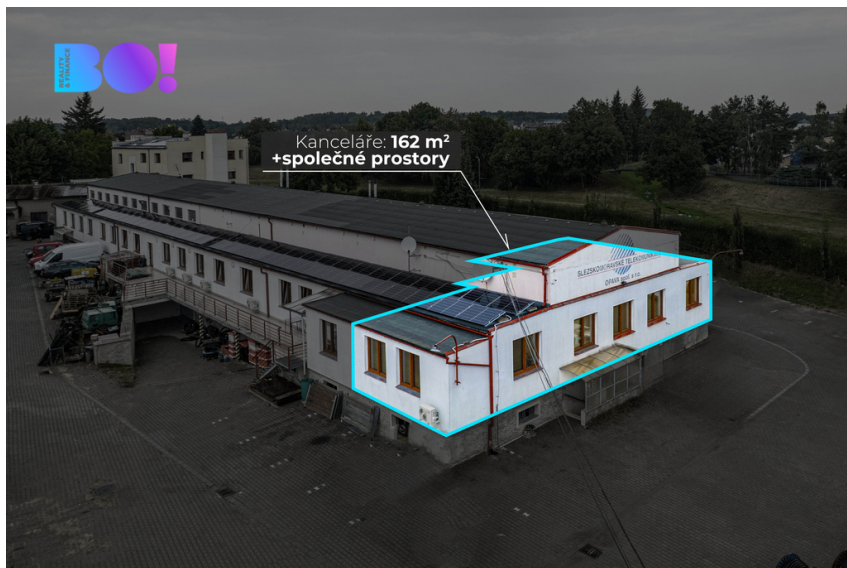

číslo zakázky:
7638

Pronájem kancelářských prostorů, 161 m², Opava, okres Opava

Opava

16 200 Kč

za měsíc

Pronájem - Komerční prostory

Plocha kanceláří: 162 m²

Druh objektu: cihlová

Stav objektu: velmi dobrý

Druh prostor: Kanceláře

Komunikace: asfaltová **Elektřina:** Elektro - 230 V;
Elektro - 400 V **Voda:** Vodovod **Telekomunikace:**
Internet **Energetická náročnost:** G - Mimořádně
nehospodárná