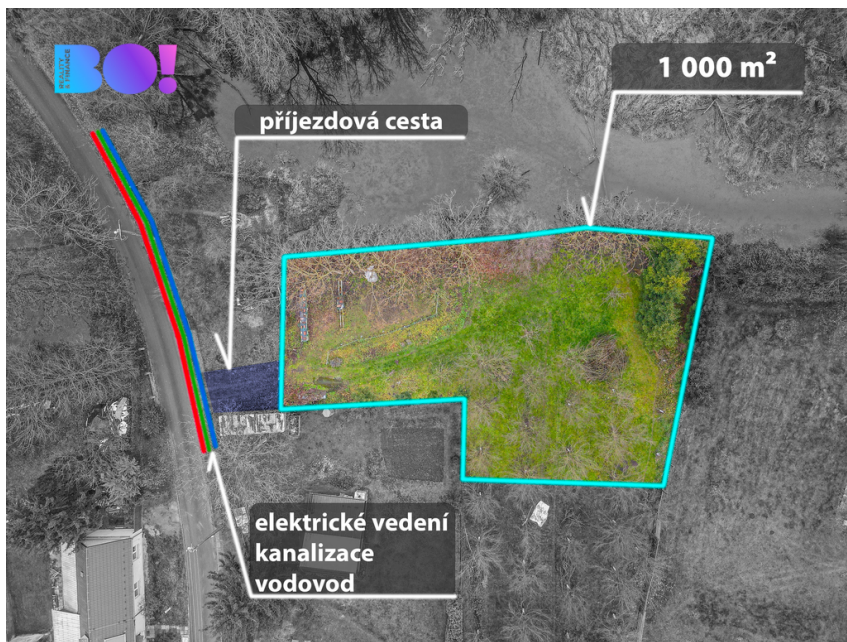

číslo zakázky:
7729

Prodej stavebního pozemku, 1 000 m², Dub nad Moravou, okres Olomouc

Dub nad Moravou

2 625 000 Kč

za nemovitost

Prodej - Pozemky

Celková plocha: 1 966 m²

Druh pozemku: pro bydlení