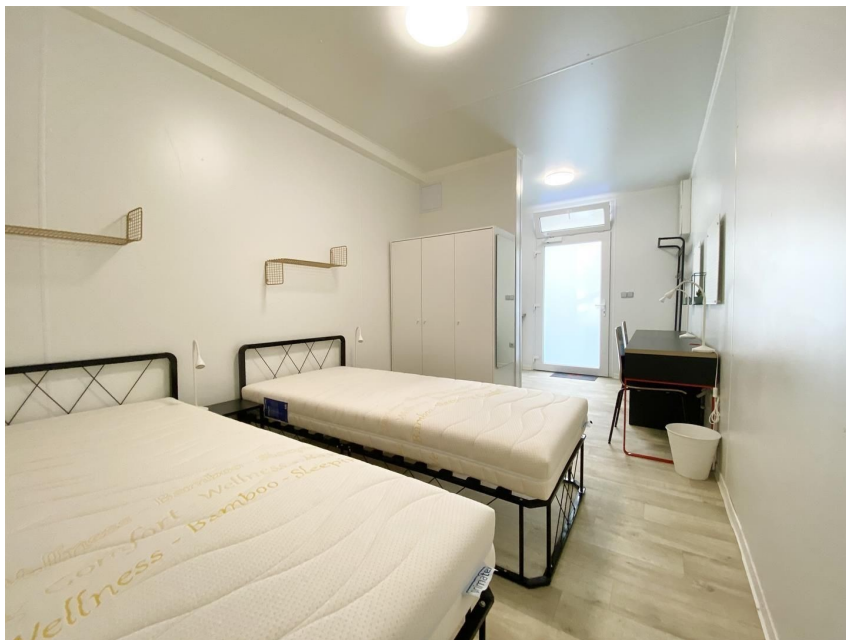

Podnájem moderního 1+kk na Hybešově ulici

Hybešova, Brno-střed, Brno

12 900 Kč

za měsíc

+ 4 420 Kč za
služby, poplatky a
energie + kauce
+ administrativní
poplatek

Pronájem - Byty

Dispozice bytu: 1+kk

Podlaží v domě: 8

Počet podlaží v domě: 2

**Celková podlahová
plocha:** 17 m²

Druh objektu: smíšená **Stav objektu:** velmi dobrý

Vlastnictví: jiné **Popis vybavení:** . **Elektrina:**

Elektro - 230 V **Voda:** Místní zdroj vody; Vodovod

Vyřizuje: **Veronika Šimáčková**

Tel.: 605 229 922, **GSM:** 420605229922

E-mail: reality@icb.as