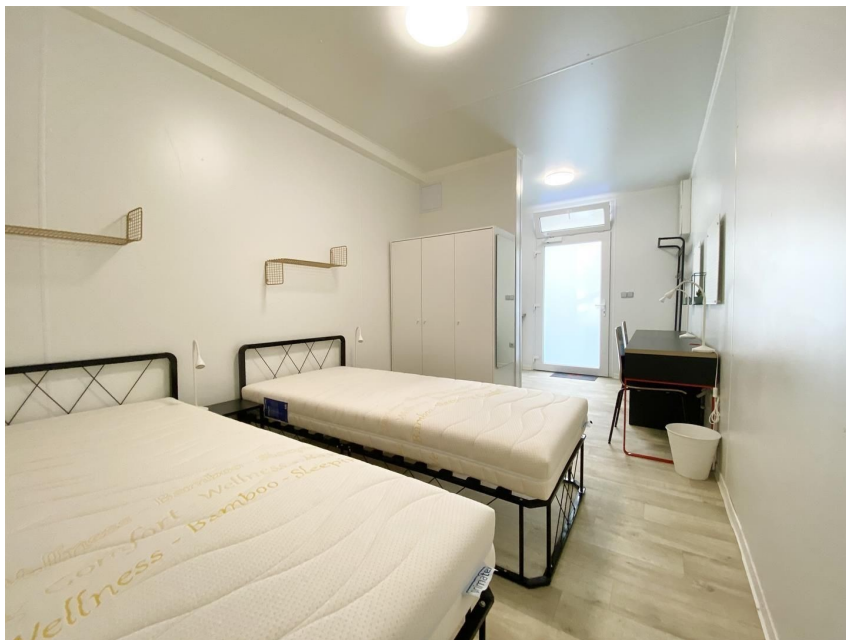

Podnájem moderního 1+kk na Hybešově ulici

Hybešova, Brno-střed, Brno

12 900 Kč

za měsíc

+ 4 420 Kč za
služby, poplatky a
energie + kauce
+ administrativní
poplatek

Pronájem - Byty

Dispozice bytu: 1+kk

Podlaží v domě: 8

Počet podlaží v domě: 2

**Celková podlahová
plocha:** 17 m²

Druh objektu: smíšená **Stav objektu:** velmi dobrý

Vlastnictví: jiné **Popis vybavení:** . **Elektrina:**

Elektro - 230 V **Voda:** Místní zdroj vody; Vodovod