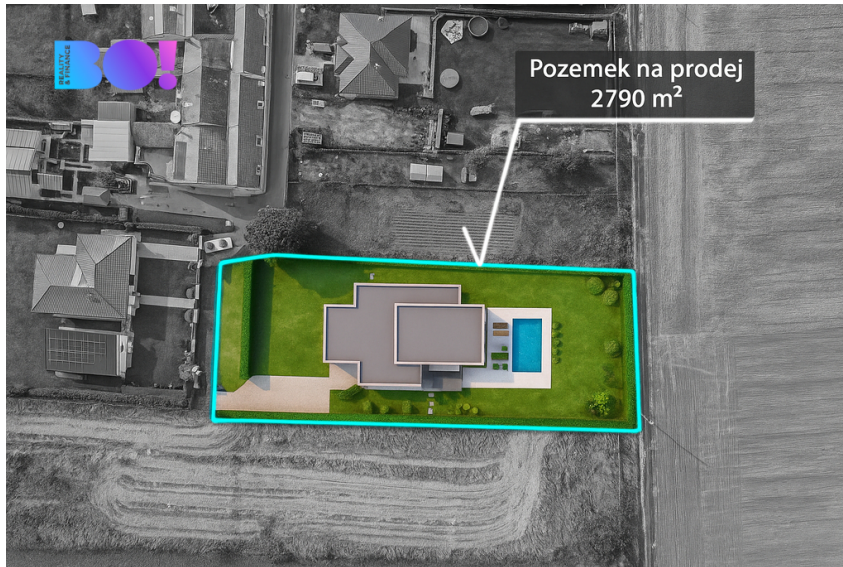

číslo zakázky:
7278

Prodej stavební parcely, Polkovice

Polkovice

Neuvedeno

za nemovitost

cena u makléře

Prodej - Pozemky

Celková plocha: 2 790 m²

Druh pozemku: pro bydlení

Inženýrské sítě: vodovod; kanalizace;
plyn; elektřina

Vyřizuje: **Bc. Tereza Krajičková, MBA**

Tel.: 725 80 80 80, **GSM:** 725 80 80 80

E-mail: info@boreality.cz