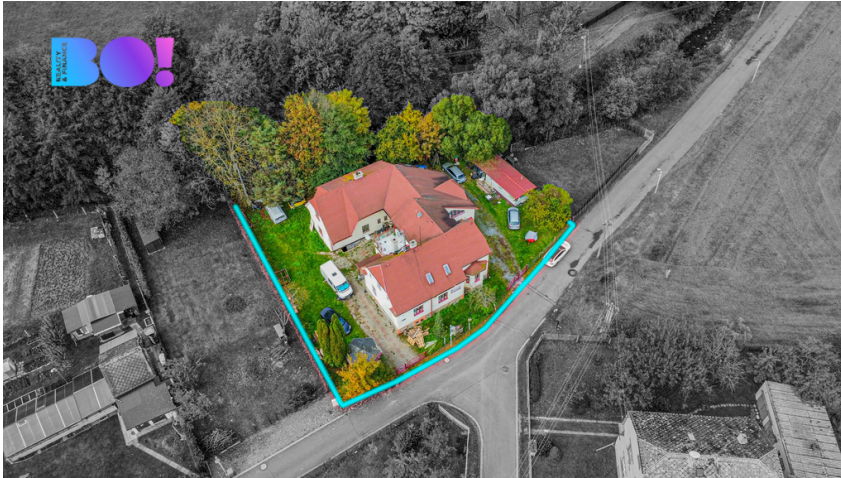

číslo zakázky:
7471

Prodej penzionu 450 m², pozemek 873 m², Rapotín

Zámecká, Rapotín

8 370 000 Kč

za nemovitost

Prodej - Domy a vily

Poloha objektu: řadový

Druh objektu: cihlová

Stav objektu: dobrý

Počet podlaží v objektu: 2

Typ domu: patrový **Zastavěná plocha:** 293 m²
Užitná plocha: 340 m² **Plocha parcely:** 473 m²
Plocha zahrady: 873 m² **Komunikace:** asfaltová

Vyřizuje: **Matěj Mangl**