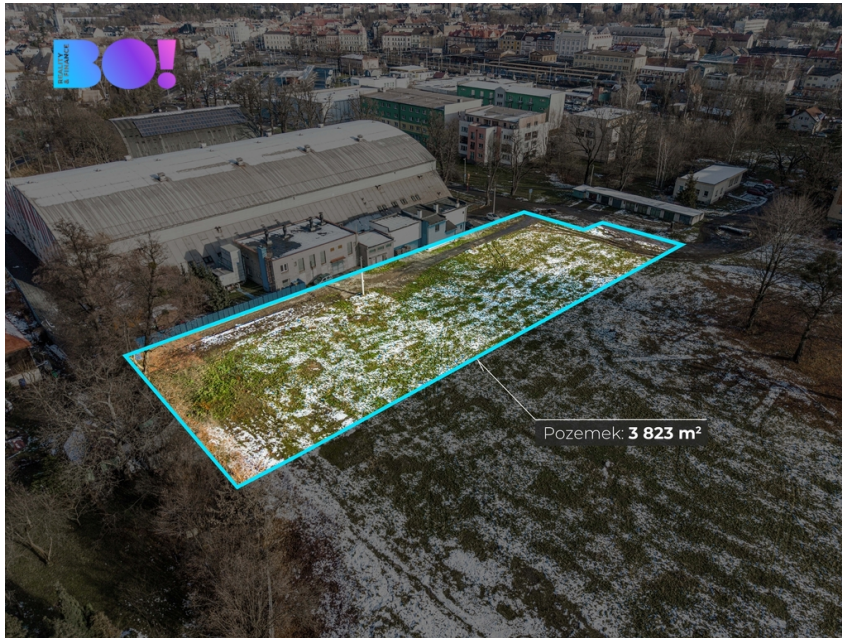

číslo zakázky:
7818

Prodej pozemku pro komerční výstavbu, 3 823 m², ul. U Mlékárny, Český Těšín Český Těšín

2 100 Kč
za m²

Prodej - Pozemky

Celková plocha:	3 823 m ²
Druh pozemku:	pro komerční výstavbu
Inženýrské sítě:	vodovod; kanalizace; elektřina