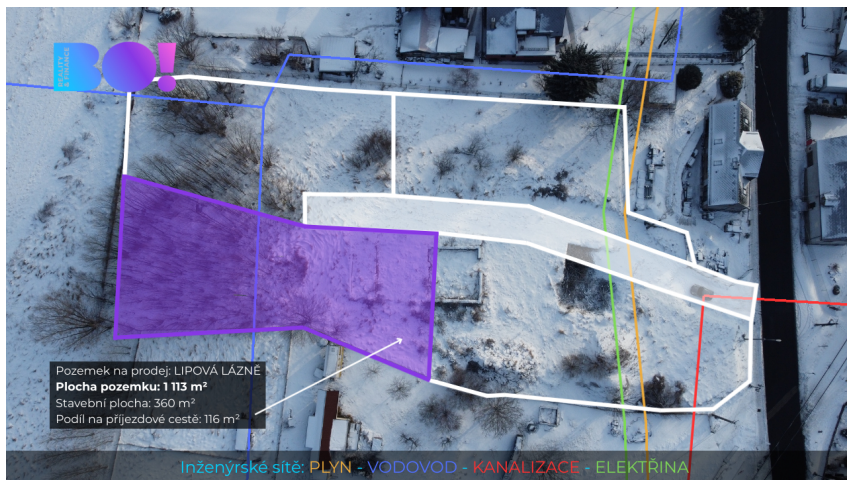

číslo zakázky:
7831

Prodej stavebního pozemku, 1 113 m², Lipová-lázně

Lipová-lázně

2 089 Kč

za m²

Prodej - Pozemky

Celková plocha:	1 113 m ²
Druh pozemku:	pro bydlení
Inženýrské sítě:	vodovod; kanalizace; plyn; elektřina
Komunikace:	dlážděná