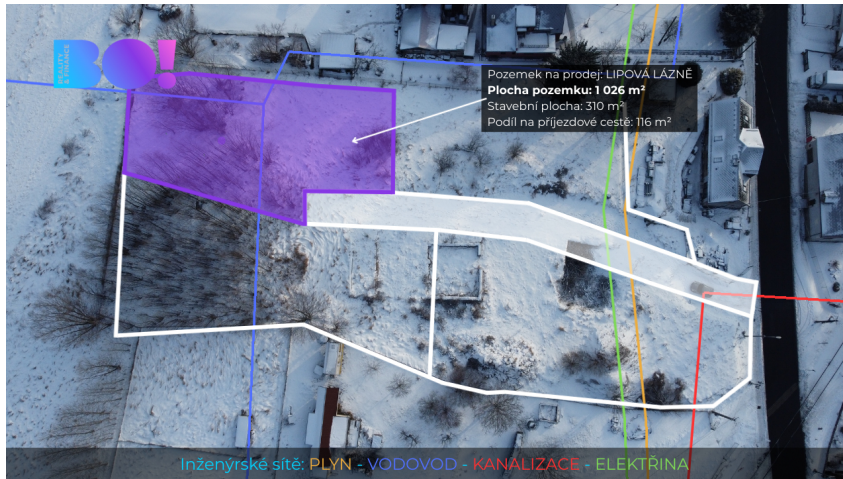

číslo zakázky:
7844

Prodej stavebního pozemku 1026 m², Lipová-lázně

Lipová-lázně

2 089 Kč

za m²

Prodej - Pozemky

Celková plocha: 1 026 m²

Druh pozemku: pro bydlení