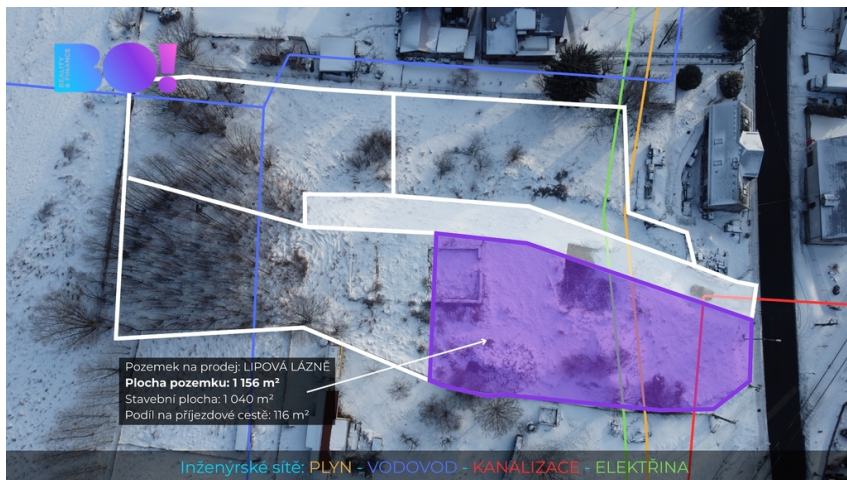

číslo zakázky:
7847

Prodej stavebního pozemku 1 156 m², Lipová-lázně

Lipová-lázně

2 089 Kč

za m²

Prodej - Pozemky

Celková plocha:	1 156 m²
Druh pozemku:	pro bydlení
Inženýrské sítě:	vodovod; kanalizace; plyn; elektřina
Komunikace:	dlážděná

Vyřizuje: **Matěj Mangl**

Tel.: 725 80 80 80, **GSM:** 725 80 80 80

E-mail: info@boreality.cz