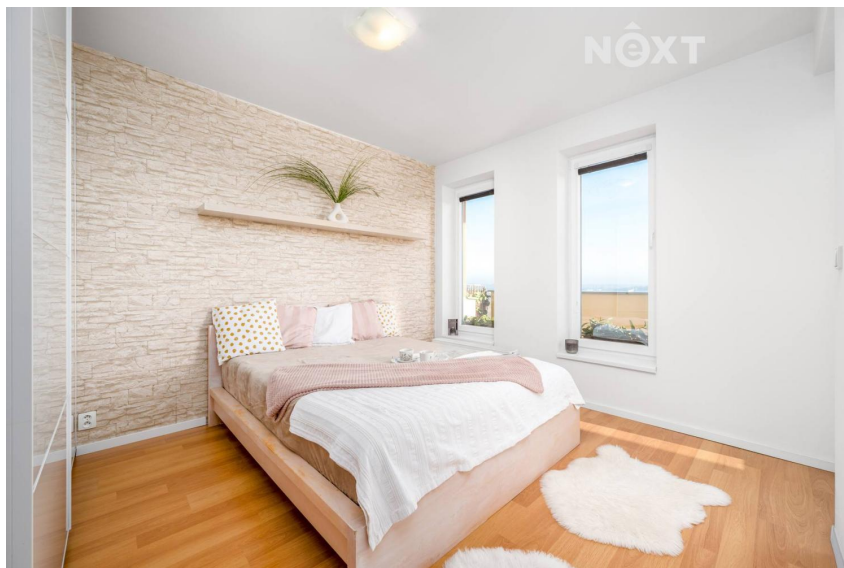

číslo zakázky:
115613

Prodej byt 2+kk, 56^{m²}

Ke korunce, 10700, Praha-Dubeč, Praha

Neuvedeno
za nemovitost

Info o ceně u RK

Prodej - Byty

Dispozice bytu: 2+kk

Podlaží v domě: 3