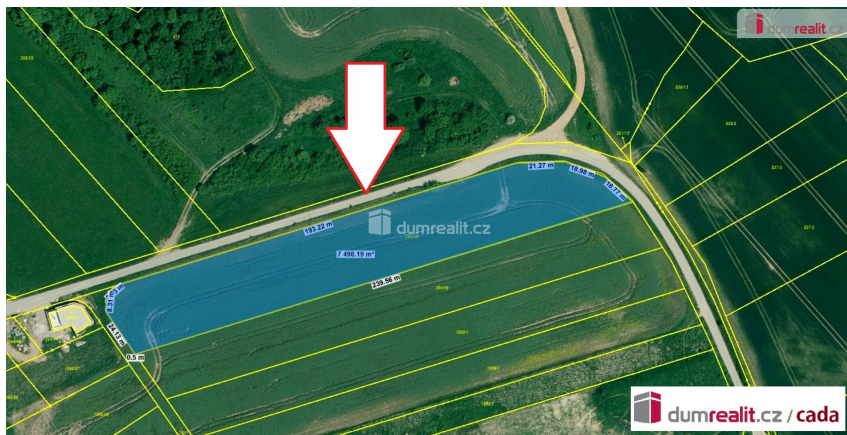

K prodeji, pozemky pro výrobu a skladování o výměře 7.491 m², kú Úsilné, okr. České Budějovice

37010, Úsilné

24 720 000 Kč

za nemovitost

Cena je včetně provize RK a právního servisu. Více informací Vám poskytne makléř Pavel Čada.

Prodej - Pozemky

Celková plocha: 7 491 m²

Druh pozemku: pro komerční výstavbu

Inženýrské sítě: vodovod; kanalizace; elektřina

Vyřizuje: **Pavel Čada**

Tel.: 734 222 111, **GSM:** 737 249 931

E-mail: atempo@dumrealit.cz