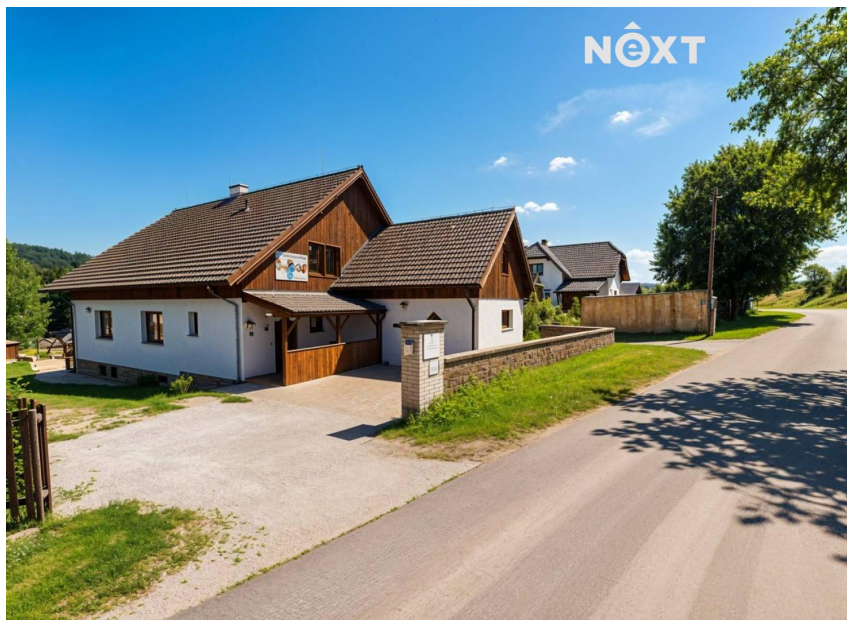

číslo zakázky:
115810

Prodej Chalupa, 360□

37401, Horní Stropnice

10 990 000 Kč

za nemovitost

Prodej - Domy a vily

Poloha objektu: samostatný

Druh objektu: cihlová

Stav objektu: velmi dobrý

Počet podlaží v objektu: 2

Typ domu: patrový **Užitná plocha:** 360 m²
Energetická náročnost: E - Nehospodárná

Vyřizuje: **Mgr. Miroslava Bauerová**
Tel.: 800 700 099, **GSM:** 725 173 088
E-mail: info@nextreality.cz