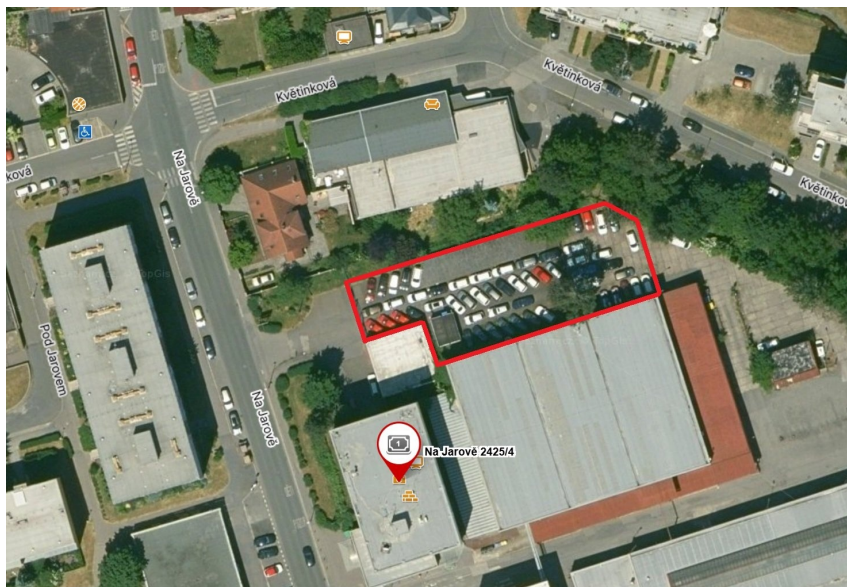

## **Pronájem zpevněné plochy 1408 m<sup>2</sup> - Praha 3, ul. Na Jarově**

Na Jarově, 13000, Praha 3, Praha

**84 480 Kč**

za měsíc

Cena je bez DPH a  
bez poplatků, bez  
DPH, bez  
poplatků, včetně  
právního servisu

### **Pronájem - Pozemky**

**Celková plocha:** 1 408 m<sup>2</sup>

**Druh pozemku:** ostatní

Vyřizuje: **Martin His**

**Tel.:** 226 222 222, **GSM:** 770 195 560

**E-mail:** pronajem@central-group.cz