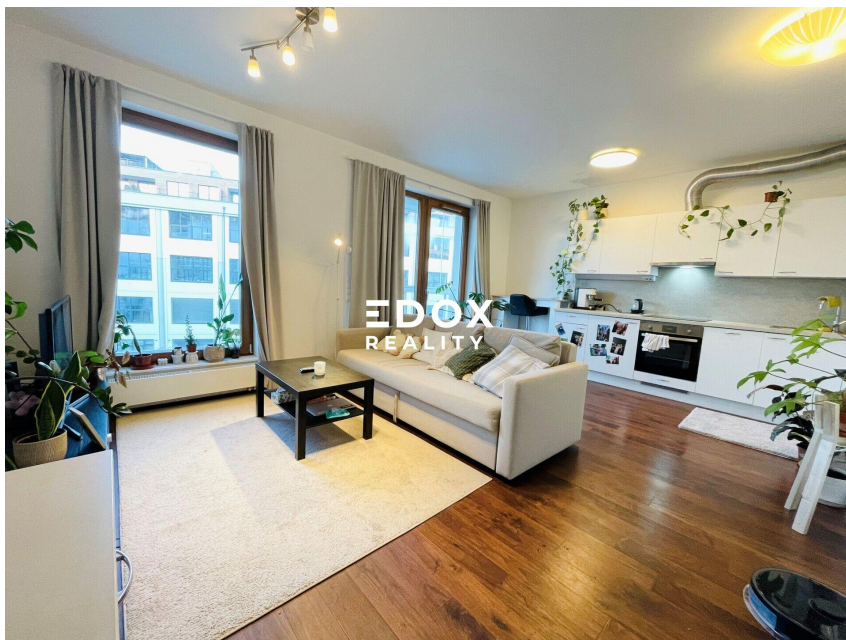

Vyřizuje: **Ing. Lukáš Frydrych**
Tel.: 222 746 192, **GSM:** 800 503 305
E-mail: frydrych@edoxreality.cz