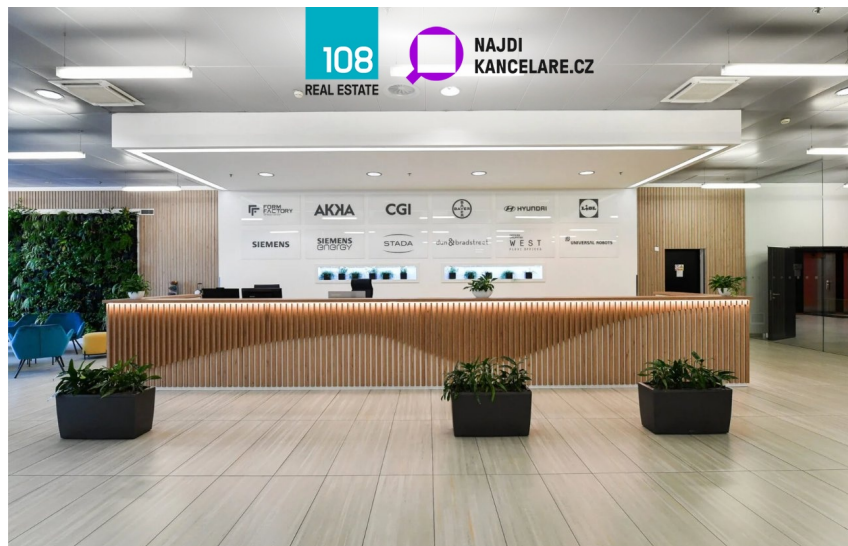

108 REAL ESTATE

číslo zakázky:
MN-CTWB1-2

Pronájem kanceláří Patria West Offices, Siemsenova, Praha 5 - Stodůlky

Siemsenova, 15500, Praha 13, Praha

15 EUR
za m²/měsíc

nájem 14.9-17
EUR/m2/měsíc

Pronájem - Komerční prostory

Plocha kanceláří: 733 m²

Druh objektu: skeletová

Stav objektu: velmi dobrý

Druh prostor: Kanceláře

Ostatní: Garáž; Parkoviště **Energetická náročnost:**
G - Mimořádně nevhodná

Vyřizuje: **Martina Nielsen**