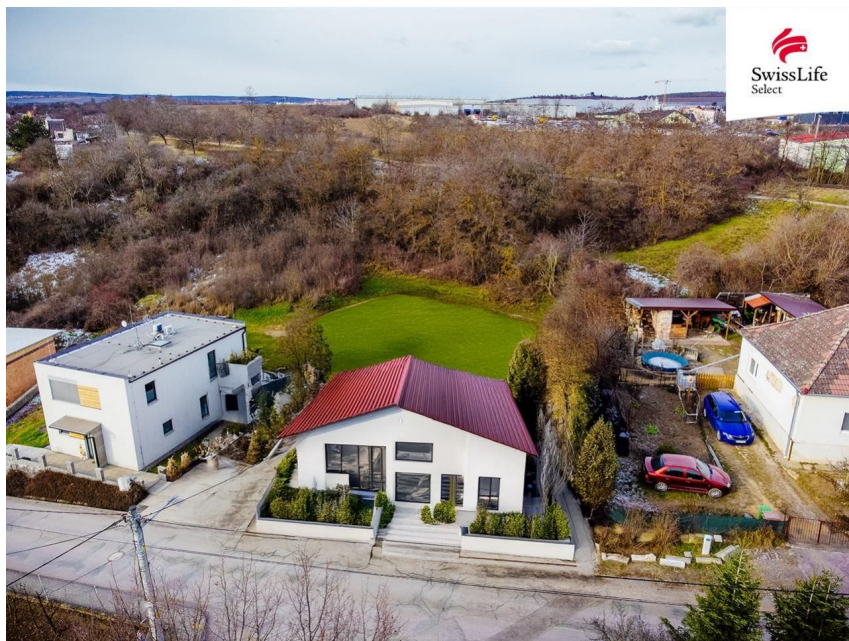

Prodej stavebního pozemku 617 m², Dyje

66902, Dyje

1 990 000 Kč

za nemovitost

Prodej - Pozemky

Celková plocha: 617 m²

Druh pozemku: pro bydlení

Vyřizuje: **Mgr. Petra Biberlová**