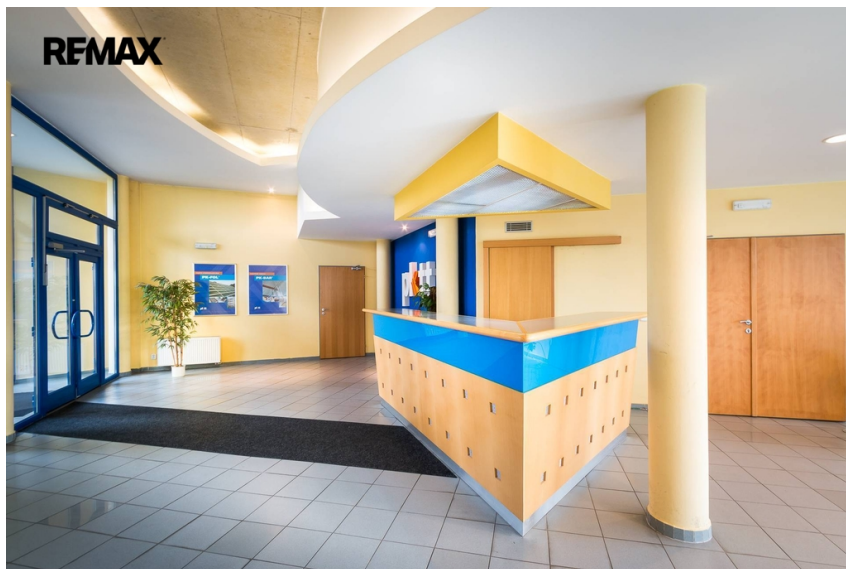

Sídlo společnosti - logistický areál - kanceláře

Strančice

69 500 000 Kč

za nemovitost

uvedená cena
zahrnuje veškeré
poplatky za služby
RE/MAX

Prodej - Komerční prostory

Plocha kanceláří: 2325 m²

Druh objektu: skeletová

Stav objektu: velmi dobrý

Druh prostor: Kanceláře

Energetická náročnost: G - Mimořádně
nehospodárná

Vyřizuje: **Ing. Libor Mašín**

Tel.: 222 524 840, **GSM:** 724314317

E-mail: libor.masin@re-max.cz