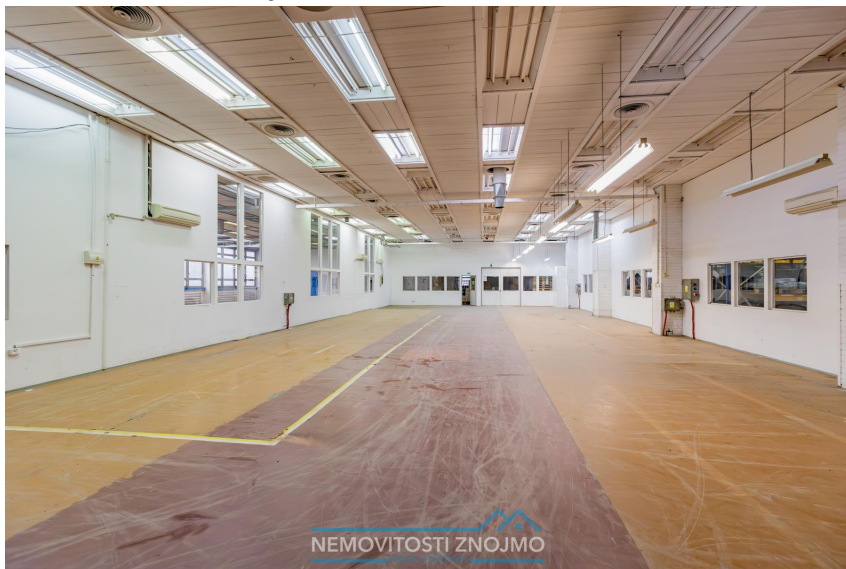

Pronájem komerčních, kancelářských, skladovacích a výrobních prostor Businesspark Znojmo

Uhelná, 66902, Znojmo

Neuvedeno

informace v RK

za měsíc

Pronájem - Komerční prostory

Plocha kanceláří: 450 m²

Druh objektu: smíšená

Stav objektu: dobrý

Druh prostor: Skladovací

Vyřizuje: **František Nahodil**

Tel.: 602743301, **GSM:** 602743301

E-mail: nahodil@nemovitostiznojmo.cz