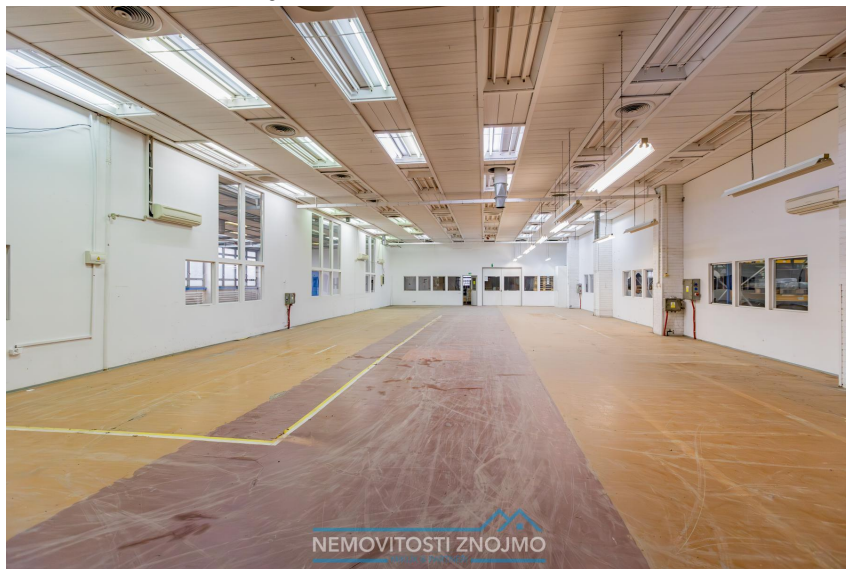

Pronájem komerčních, kancelářských, skladovacích a výrobních prostor Businesspark Znojmo

Uhelná, 66902, Znojmo

Neuvedeno

informace v RK

za měsíc

Pronájem - Komerční prostory

Plocha kanceláří: 450 m²

Druh objektu: smíšená