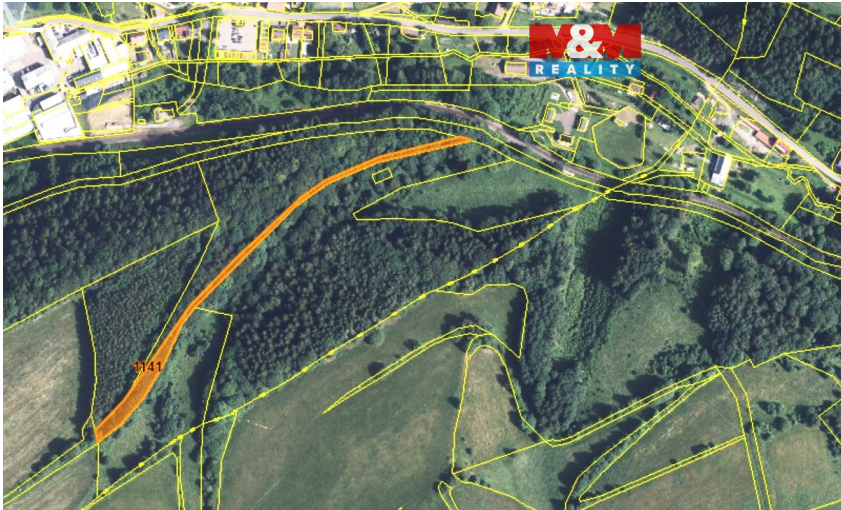

číslo zakázky:
930493

Prodej lesa, 1466 m², Horní Adršpach

54952, Adršpach

229 000 Kč

za nemovitost

V případě více zájemců může RK využít pro výběr kupujícího formu aukce.

Prodej - Pozemky

Celková plocha: 1 466 m²